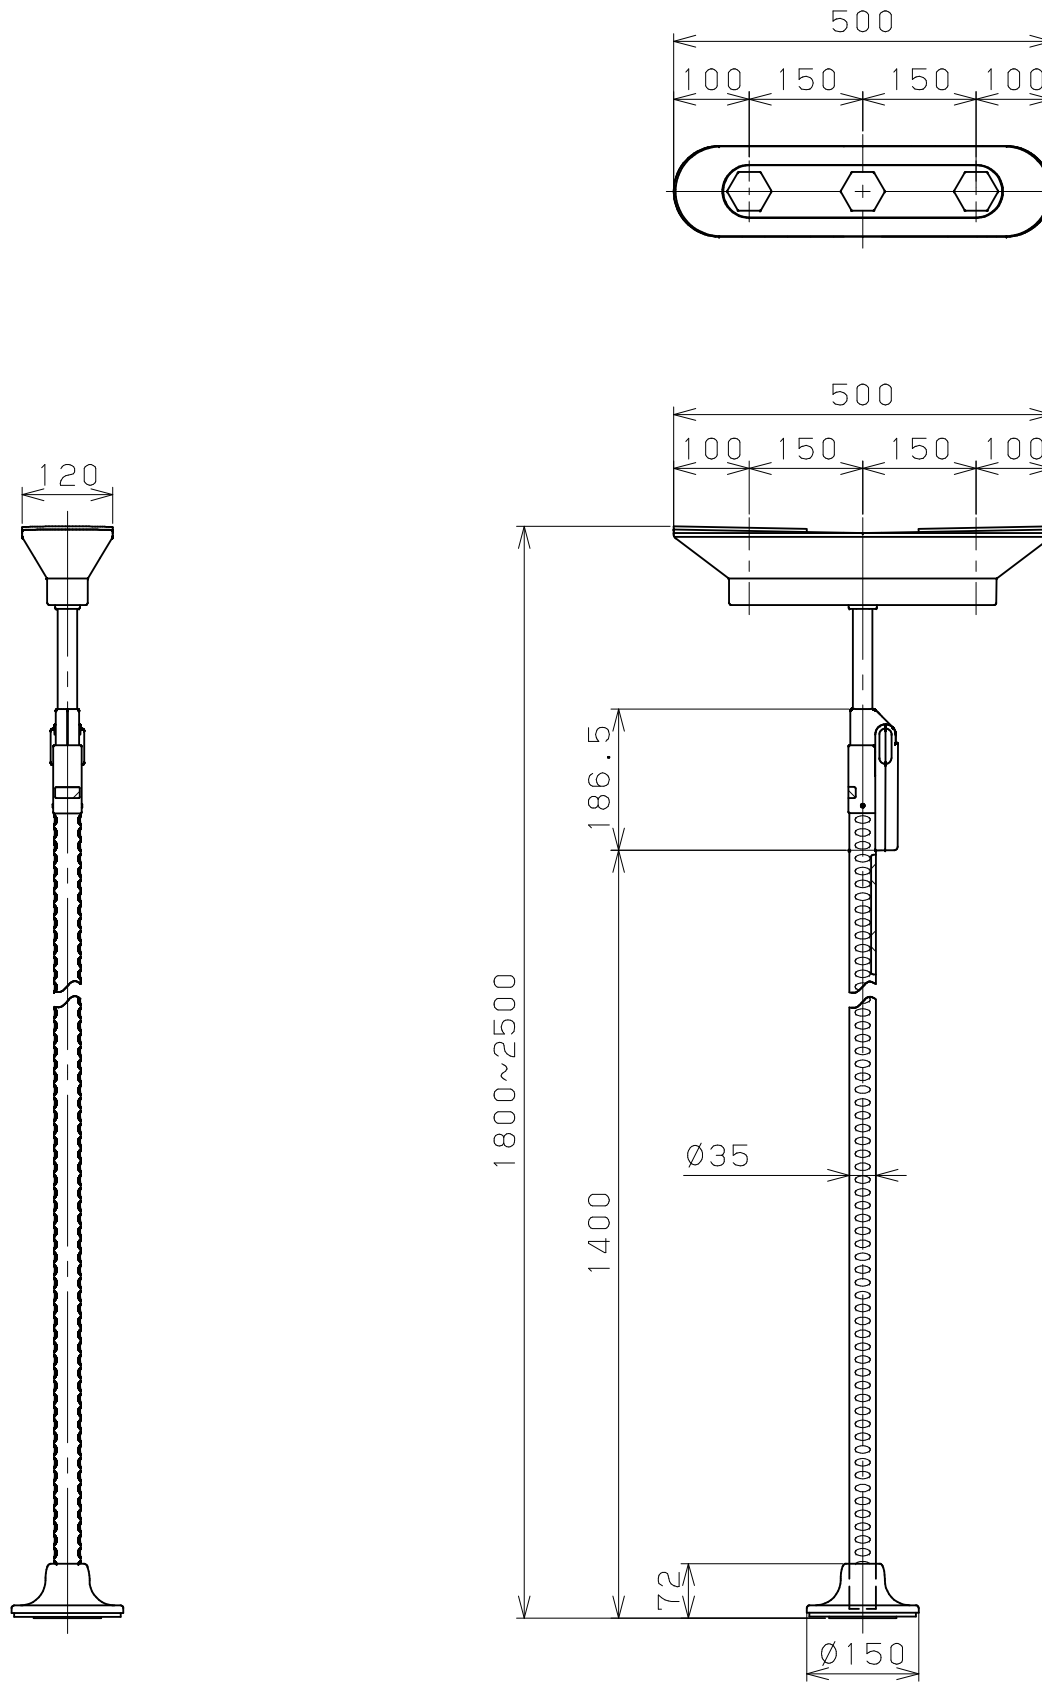

片番	訂正内容	日付	備考	押印	検印	承認
△						
△						

商品コード	品番	品名
0404053	BZH-12	たよレールhigh I型1800 ショートタイプ

						記	名称	たよレールhigh I型1800ショートタイプ BZH-12	製	図	月	日	承	認	検	図	設	計	製	図	
1						事	図		尺	度	1/10										
品番	名	称	数量	材	質	表	面	処	理	備	考										